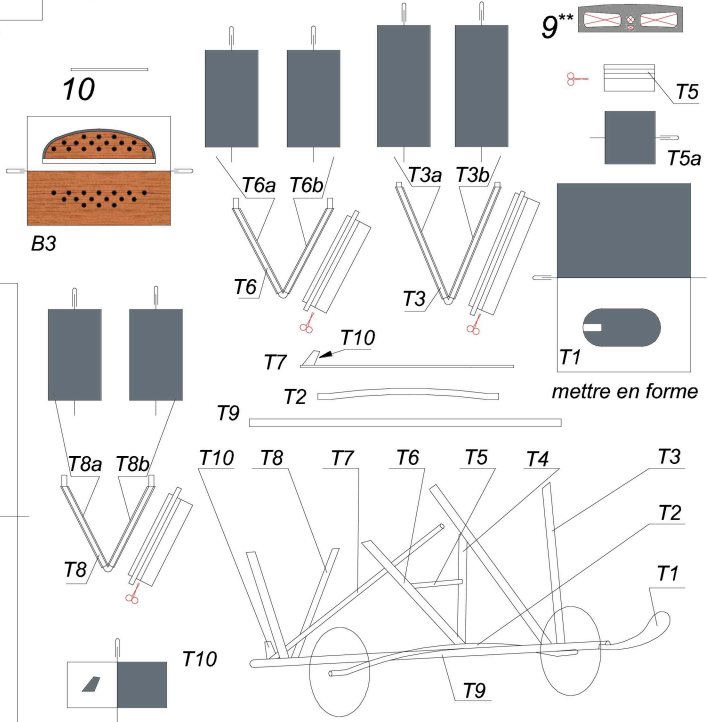

NIEUPORT IV G

S7 dièdre et flèche à donner au montage

Optionnel: guignols pour la profondeur et direction pour les pinailleurs!

Imprimer sur papier 160g/m²

Le hangar aux souvenirs