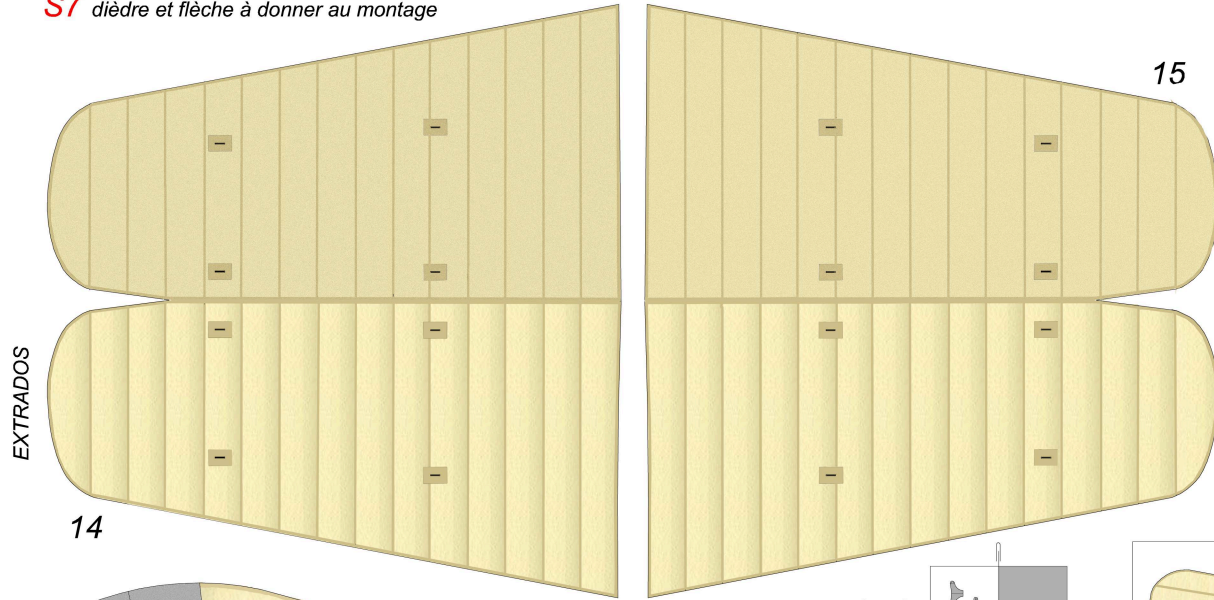

NIEUPORT IV G

S7 dièdre et flèche à donner au montage

Optionnel: guignols pour la profondeur et direction pour les pinailleurs!

Imprimer sur papier 160g/m²

Le hangar aux souvenirs