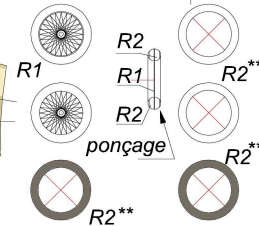

NIEUPORT IV G

S7 dièdre et flèche à donner au montage

Optionnel: guignols pour la profondeur et direction pour les pinailleurs!

Imprimer sur papier 160g/m²

Le hangar aux souvenirs