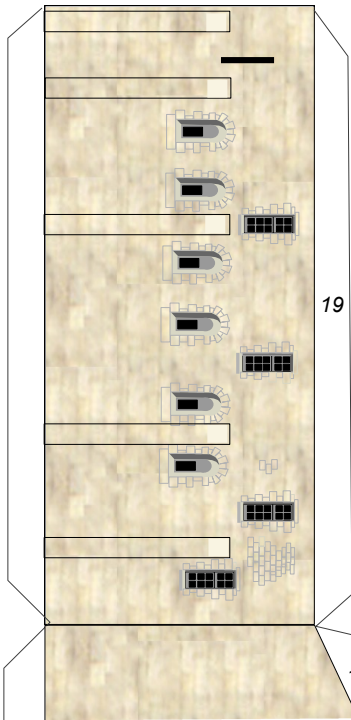

<http://pierreg.free.fr/carton/>
 (c) 2007 – P. Gauriat – v1.1 - 27 février 2007

*Abbaye Saint-Vincent
 Nieul sur l'Autise
 (Vendée)
 échelle : 1/330*

26

23

27

29

25

24a

30a

19

18

Éléments optionnels pour détailler le modèle
Optional parts

D

Contreforts à coller sur la pièce 8 (côté Nord)

à coller sur la pièce 18 (côté Est)

Croix à placer en 6s, 5s et au sommet du clocher