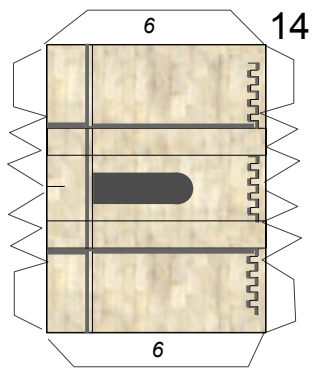

<http://pierreg.free.fr/carton/>
 (c) 2007 – P. Gauriat – v1.1 - 27 février 2007

*Abbaye Saint-Vincent
 Nieul sur l'Autise
 (Vendée)
 échelle : 1/330*

26

23

27

29

25

24a

30a

19

18

Éléments optionnels pour détailler le modèle
Optional parts

D

Contreforts à coller sur la pièce 8 (côté Nord)

à coller sur la pièce 18 (côté Est)

Croix à placer en 6s, 5s et au sommet du clocher