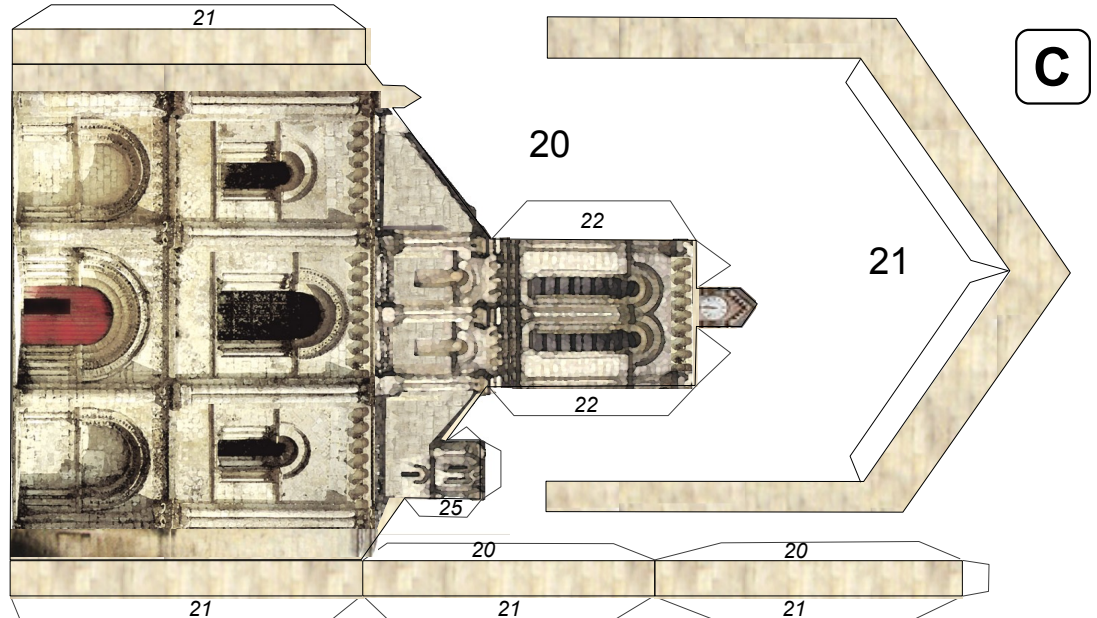

<http://pierreg.free.fr/carton/>
 (c) 2007 – P. Gauriat – v1.1 - 27 février 2007

*Abbaye Saint-Vincent
 Nieul sur l'Autise
 (Vendée)
 échelle : 1/330*

26

23

27

29

25

24a

30a

19

18

Éléments optionnels pour détailler le modèle
Optional parts

D

Contreforts à coller sur la pièce 8 (côté Nord)

à coller sur la pièce 18 (côté Est)

Croix à placer en 6s, 5s et au sommet du clocher