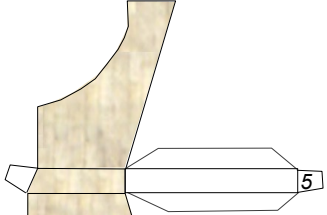

<http://pierreg.free.fr/carton/>
 (c) 2007 – P. Gauriat – v1.1 - 27 février 2007

*Abbaye Saint-Vincent
 Nieul sur l'Autise
 (Vendée)
 échelle : 1/330*

26

23

27

29

25

24a

30a

19

18

Éléments optionnels pour détailler le modèle
Optional parts

D

Contreforts à coller sur la pièce 8 (côté Nord)

à coller sur la pièce 18 (côté Est)

Croix à placer en 6s, 5s et au sommet du clocher