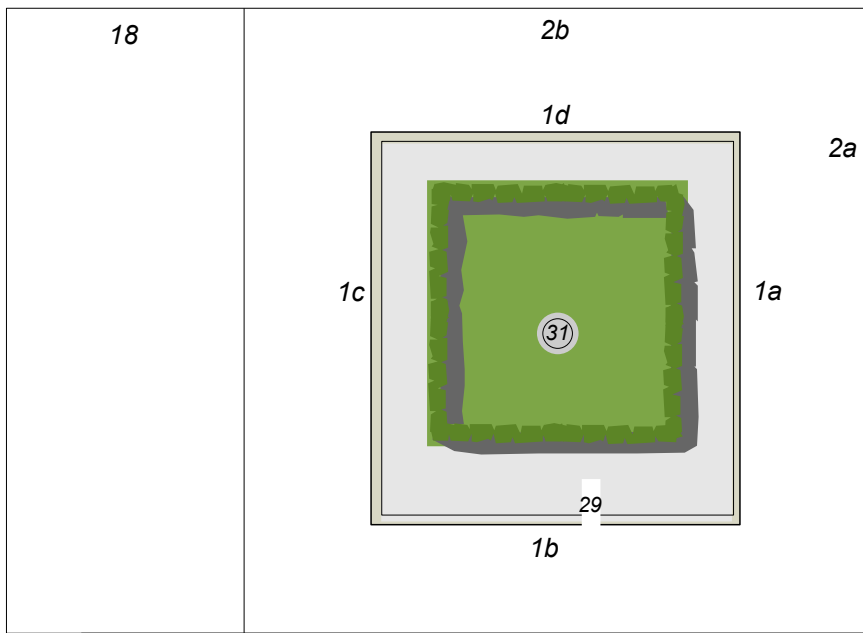

<http://pierreg.free.fr/carton/>
 (c) 2007 – P. Gauriat – v1.1 - 27 février 2007

*Abbaye Saint-Vincent
 Nieul sur l'Autise
 (Vendée)
 échelle : 1/330*

26

23

27

29

25

24a

30a

19

18

Éléments optionnels pour détailler le modèle
Optional parts

D

Contreforts à coller sur la pièce 8 (côté Nord)

à coller sur la pièce 18 (côté Est)

Croix à placer en 6s, 5s et au sommet du clocher