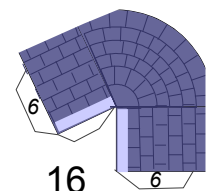

<http://pierreg.free.fr/carton/>
 (c) 2007 – P. Gauriat – v1.1 - 27 février 2007

*Abbaye Saint-Vincent
 Nieul sur l'Autise
 (Vendée)
 échelle : 1/330*

26

23

27

29

25

24a

30a

19

18

Éléments optionnels pour détailler le modèle
Optional parts

D

Contreforts à coller sur la pièce 8 (côté Nord)

à coller sur la pièce 18 (côté Est)

Croix à placer en 6s, 5s et au sommet du clocher