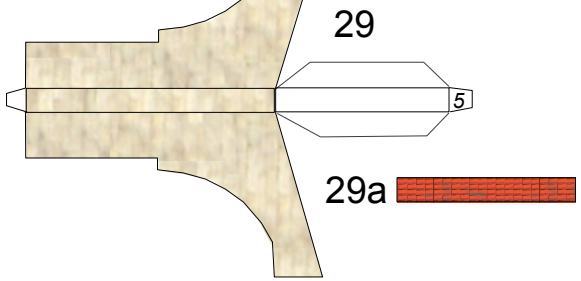

<http://pierreg.free.fr/carton/>
 (c) 2007 – P. Gauriat – v1.1 - 27 février 2007

*Abbaye Saint-Vincent
 Nieul sur l'Autise
 (Vendée)
 échelle : 1/330*

26

23

27

29

25

24a

30a

19

18

Éléments optionnels pour détailler le modèle
Optional parts

D

Contreforts à coller sur la pièce 8 (côté Nord)

à coller sur la pièce 18 (côté Est)

Croix à placer en 6s, 5s et au sommet du clocher