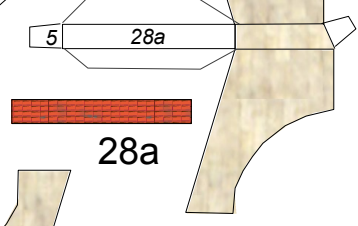

<http://pierreg.free.fr/carton/>
 (c) 2007 – P. Gauriat – v1.1 - 27 février 2007

*Abbaye Saint-Vincent
 Nieul sur l'Autise
 (Vendée)
 échelle : 1/330*

26

23

27

29

25

24a

30a

19

18

Éléments optionnels pour détailler le modèle
Optional parts

D

Contreforts à coller sur la pièce 8 (côté Nord)

à coller sur la pièce 18 (côté Est)

Croix à placer en 6s, 5s et au sommet du clocher