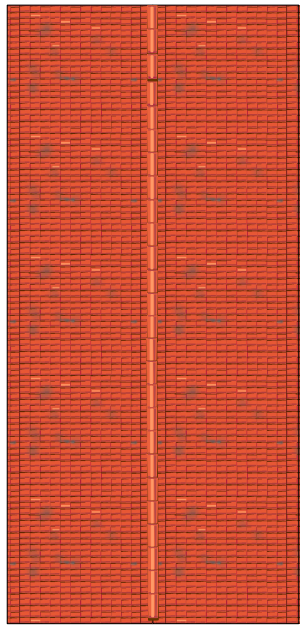

<http://pierreg.free.fr/carton/>
 (c) 2007 – P. Gauriat – v1.1 - 27 février 2007

*Abbaye Saint-Vincent
 Nieul sur l'Autise
 (Vendée)
 échelle : 1/330*

26

23

27

29

25

24a

30a

19

18

Éléments optionnels pour détailler le modèle
Optional parts

D

Contreforts à coller sur la pièce 8 (côté Nord)

à coller sur la pièce 18 (côté Est)

Croix à placer en 6s, 5s et au sommet du clocher