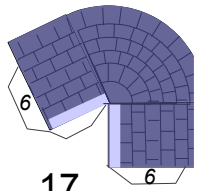

<http://pierreg.free.fr/carton/>
 (c) 2007 – P. Gauriat – v1.1 - 27 février 2007

*Abbaye Saint-Vincent
 Nieul sur l'Autise
 (Vendée)
 échelle : 1/330*

26

23

27

29

25

24a

30a

19

18

Éléments optionnels pour détailler le modèle
Optional parts

D

Contreforts à coller sur la pièce 8 (côté Nord)

à coller sur la pièce 18 (côté Est)

Croix à placer en 6s, 5s et au sommet du clocher