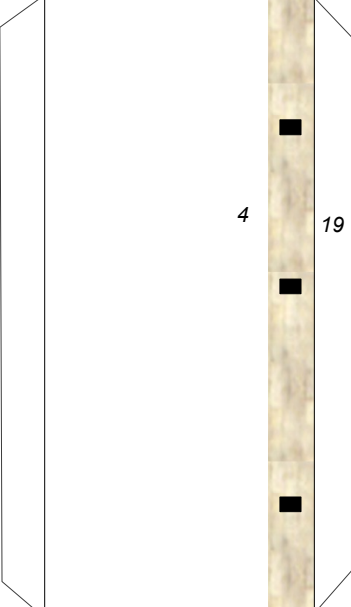

<http://pierreg.free.fr/carton/>
 (c) 2007 – P. Gauriat – v1.1 - 27 février 2007

*Abbaye Saint-Vincent
 Nieul sur l'Autise
 (Vendée)
 échelle : 1/330*

26

23

27

29

25

24a

30a

19

18

Éléments optionnels pour détailler le modèle
Optional parts

D

Contreforts à coller sur la pièce 8 (côté Nord)

à coller sur la pièce 18 (côté Est)

Croix à placer en 6s, 5s et au sommet du clocher