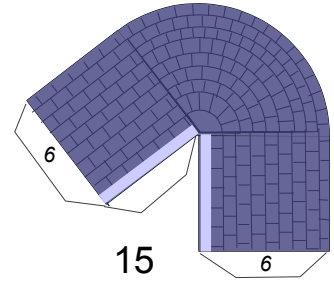

<http://pierreg.free.fr/carton/>
 (c) 2007 – P. Gauriat – v1.1 - 27 février 2007

*Abbaye Saint-Vincent
 Nieul sur l'Autise
 (Vendée)
 échelle : 1/330*

26

23

27

29

25

24a

30a

19

18

Éléments optionnels pour détailler le modèle
Optional parts

D

Contreforts à coller sur la pièce 8 (côté Nord)

à coller sur la pièce 18 (côté Est)

Croix à placer en 6s, 5s et au sommet du clocher