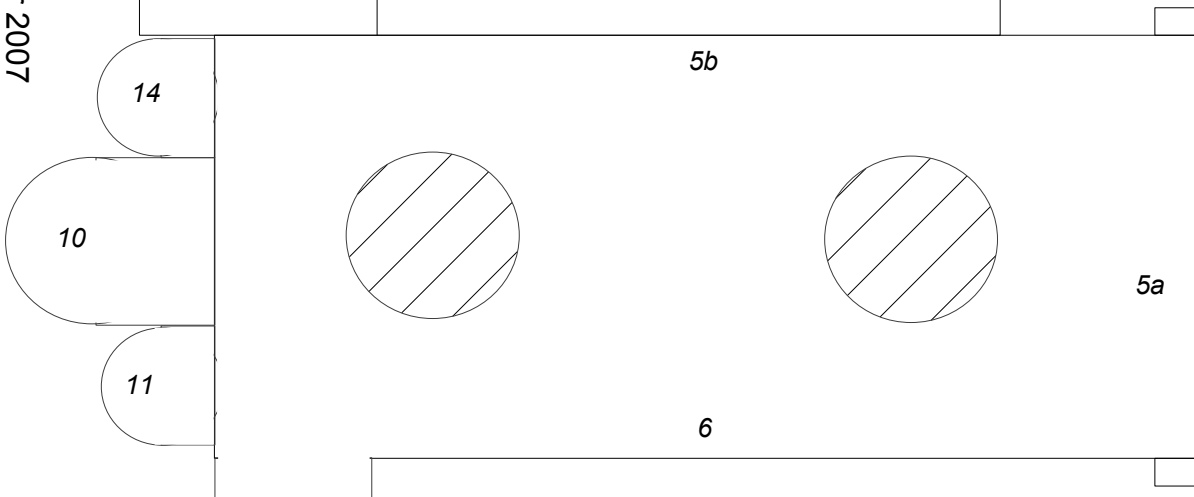

<http://pierreg.free.fr/carton/>
 (c) 2007 – P. Gauriat – v1.1 - 27 février 2007

*Abbaye Saint-Vincent
 Nieul sur l'Autise
 (Vendée)
 échelle : 1/330*

26

23

27

29

25

24a

30a

19

18

Éléments optionnels pour détailler le modèle
Optional parts

D

Contreforts à coller sur la pièce 8 (côté Nord)

à coller sur la pièce 18 (côté Est)

Croix à placer en 6s, 5s et au sommet du clocher