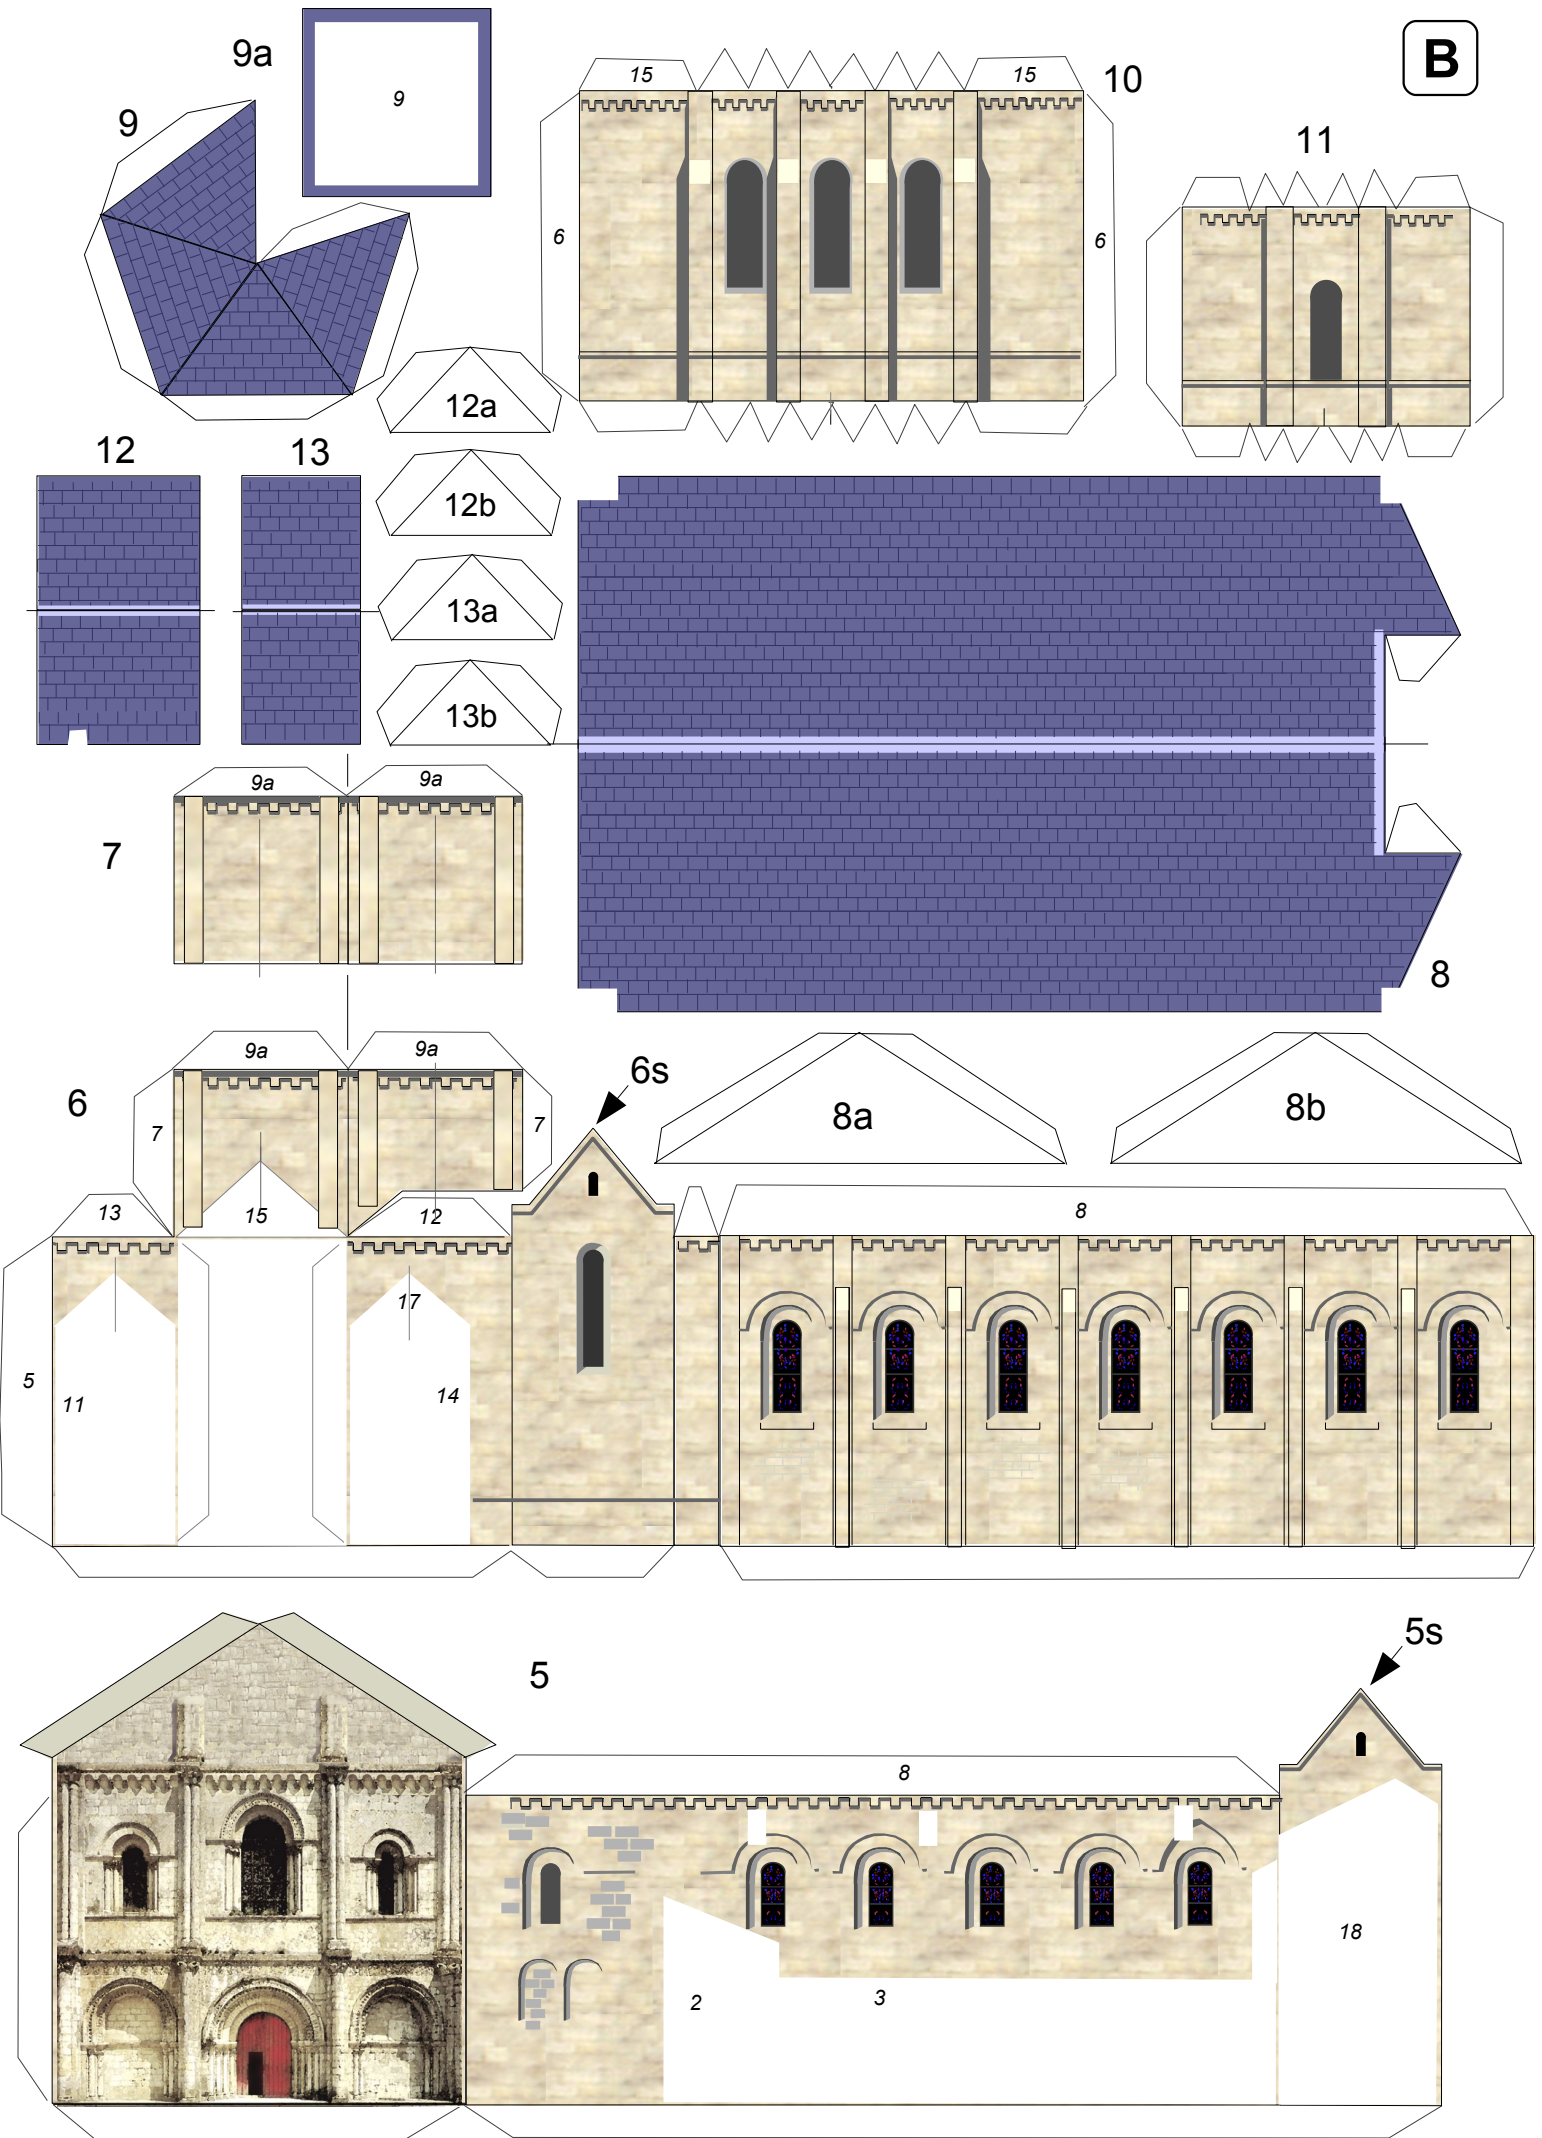

<http://pierreg.free.fr/carton/>
 (c) 2007 – P. Gauriat – v1.1 - 27 février 2007

*Abbaye Saint-Vincent
 Nieul sur l'Autise
 (Vendée)
 échelle : 1/330*

26

23

27

29

25

24a

30a

19

18

Éléments optionnels pour détailler le modèle
Optional parts

D

Contreforts à coller sur la pièce 8 (côté Nord)

à coller sur la pièce 18 (côté Est)

Croix à placer en 6s, 5s et au sommet du clocher