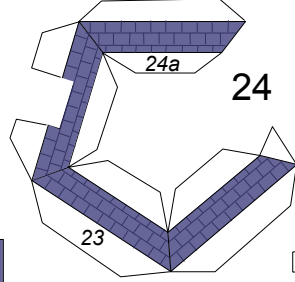

<http://pierreg.free.fr/carton/>
 (c) 2007 – P. Gauriat – v1.1 - 27 février 2007

*Abbaye Saint-Vincent
 Nieul sur l'Autise
 (Vendée)
 échelle : 1/330*

26

23

27

29

25

24a

30a

19

18

Éléments optionnels pour détailler le modèle
Optional parts

D

Contreforts à coller sur la pièce 8 (côté Nord)

à coller sur la pièce 18 (côté Est)

Croix à placer en 6s, 5s et au sommet du clocher