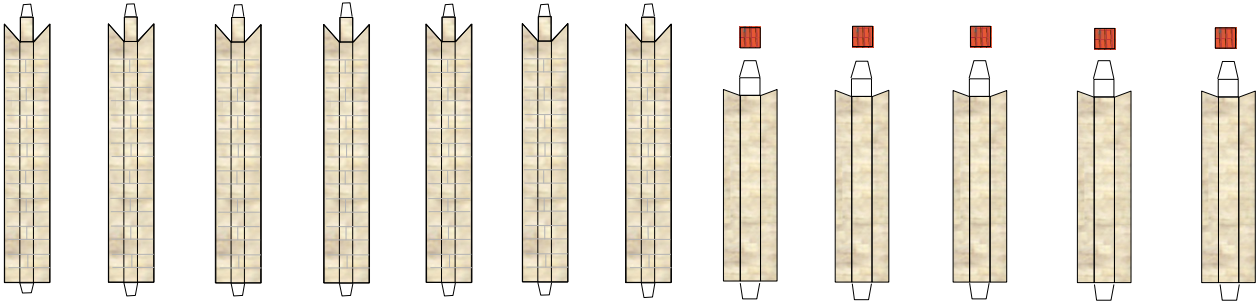

30a

19

18

Éléments optionnels pour détailler le modèle
Optional parts

D

Contreforts à coller sur la pièce 8 (côté Nord)

à coller sur la pièce 18 (côté Est)

Croix à placer en 6s, 5s et au sommet du clocher