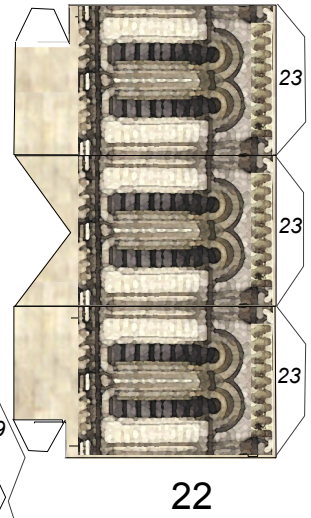

<http://pierreg.free.fr/carton/>
 (c) 2007 – P. Gauriat – v1.1 - 27 février 2007

*Abbaye Saint-Vincent
 Nieul sur l'Autise
 (Vendée)
 échelle : 1/330*

26

23

27

29

25

24a

30a

19

18

Éléments optionnels pour détailler le modèle
Optional parts

D

Contreforts à coller sur la pièce 8 (côté Nord)

à coller sur la pièce 18 (côté Est)

Croix à placer en 6s, 5s et au sommet du clocher